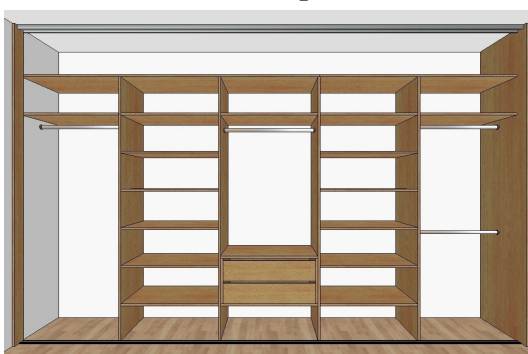

vstavaná skriňa dvojdverová

hĺbka 60 cm-exter.
 výška 260 cm
dvere výplň:
 2 x drevo dekor

bočná lišta
 bočná stena
 police
 deliace steny
 horná polica
 vešiaková tyč

ceny sú orientačné a upresnia sa po zameraní u Vás doma.
komplet s montážou, dopravou, zameraním a DPH

hliníkový rám

oceľový rám

šírka 300cm **870,00 €** | **700,00 €**

šírka 400cm **990,00 €** | **810,00 €**

akciová cena v dekore čerešna crono a javor z I.csk

vstavaná skriňa päťdverová

hĺbka 60 cm-exter.
 výška 260 cm

dvere výplň:
 5 x drevo dekor

bočná lišta
 bočná stena
 police
 horné police
 deliace steny
 vešiakové tyče
 zásuvková skrinka

ceny sú orientačné a upresnia sa po zameraní u Vás doma.
komplet s montážou, dopravou, zameraním a DPH